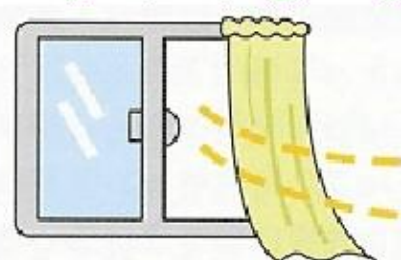

小戸大東
かん せん

よ ぼう

感染予防 あいうえお

あ

い

だをあけて

2M

う

がい・手あらい
しっかりと

え

チケットマスクに

お

へやのかんき